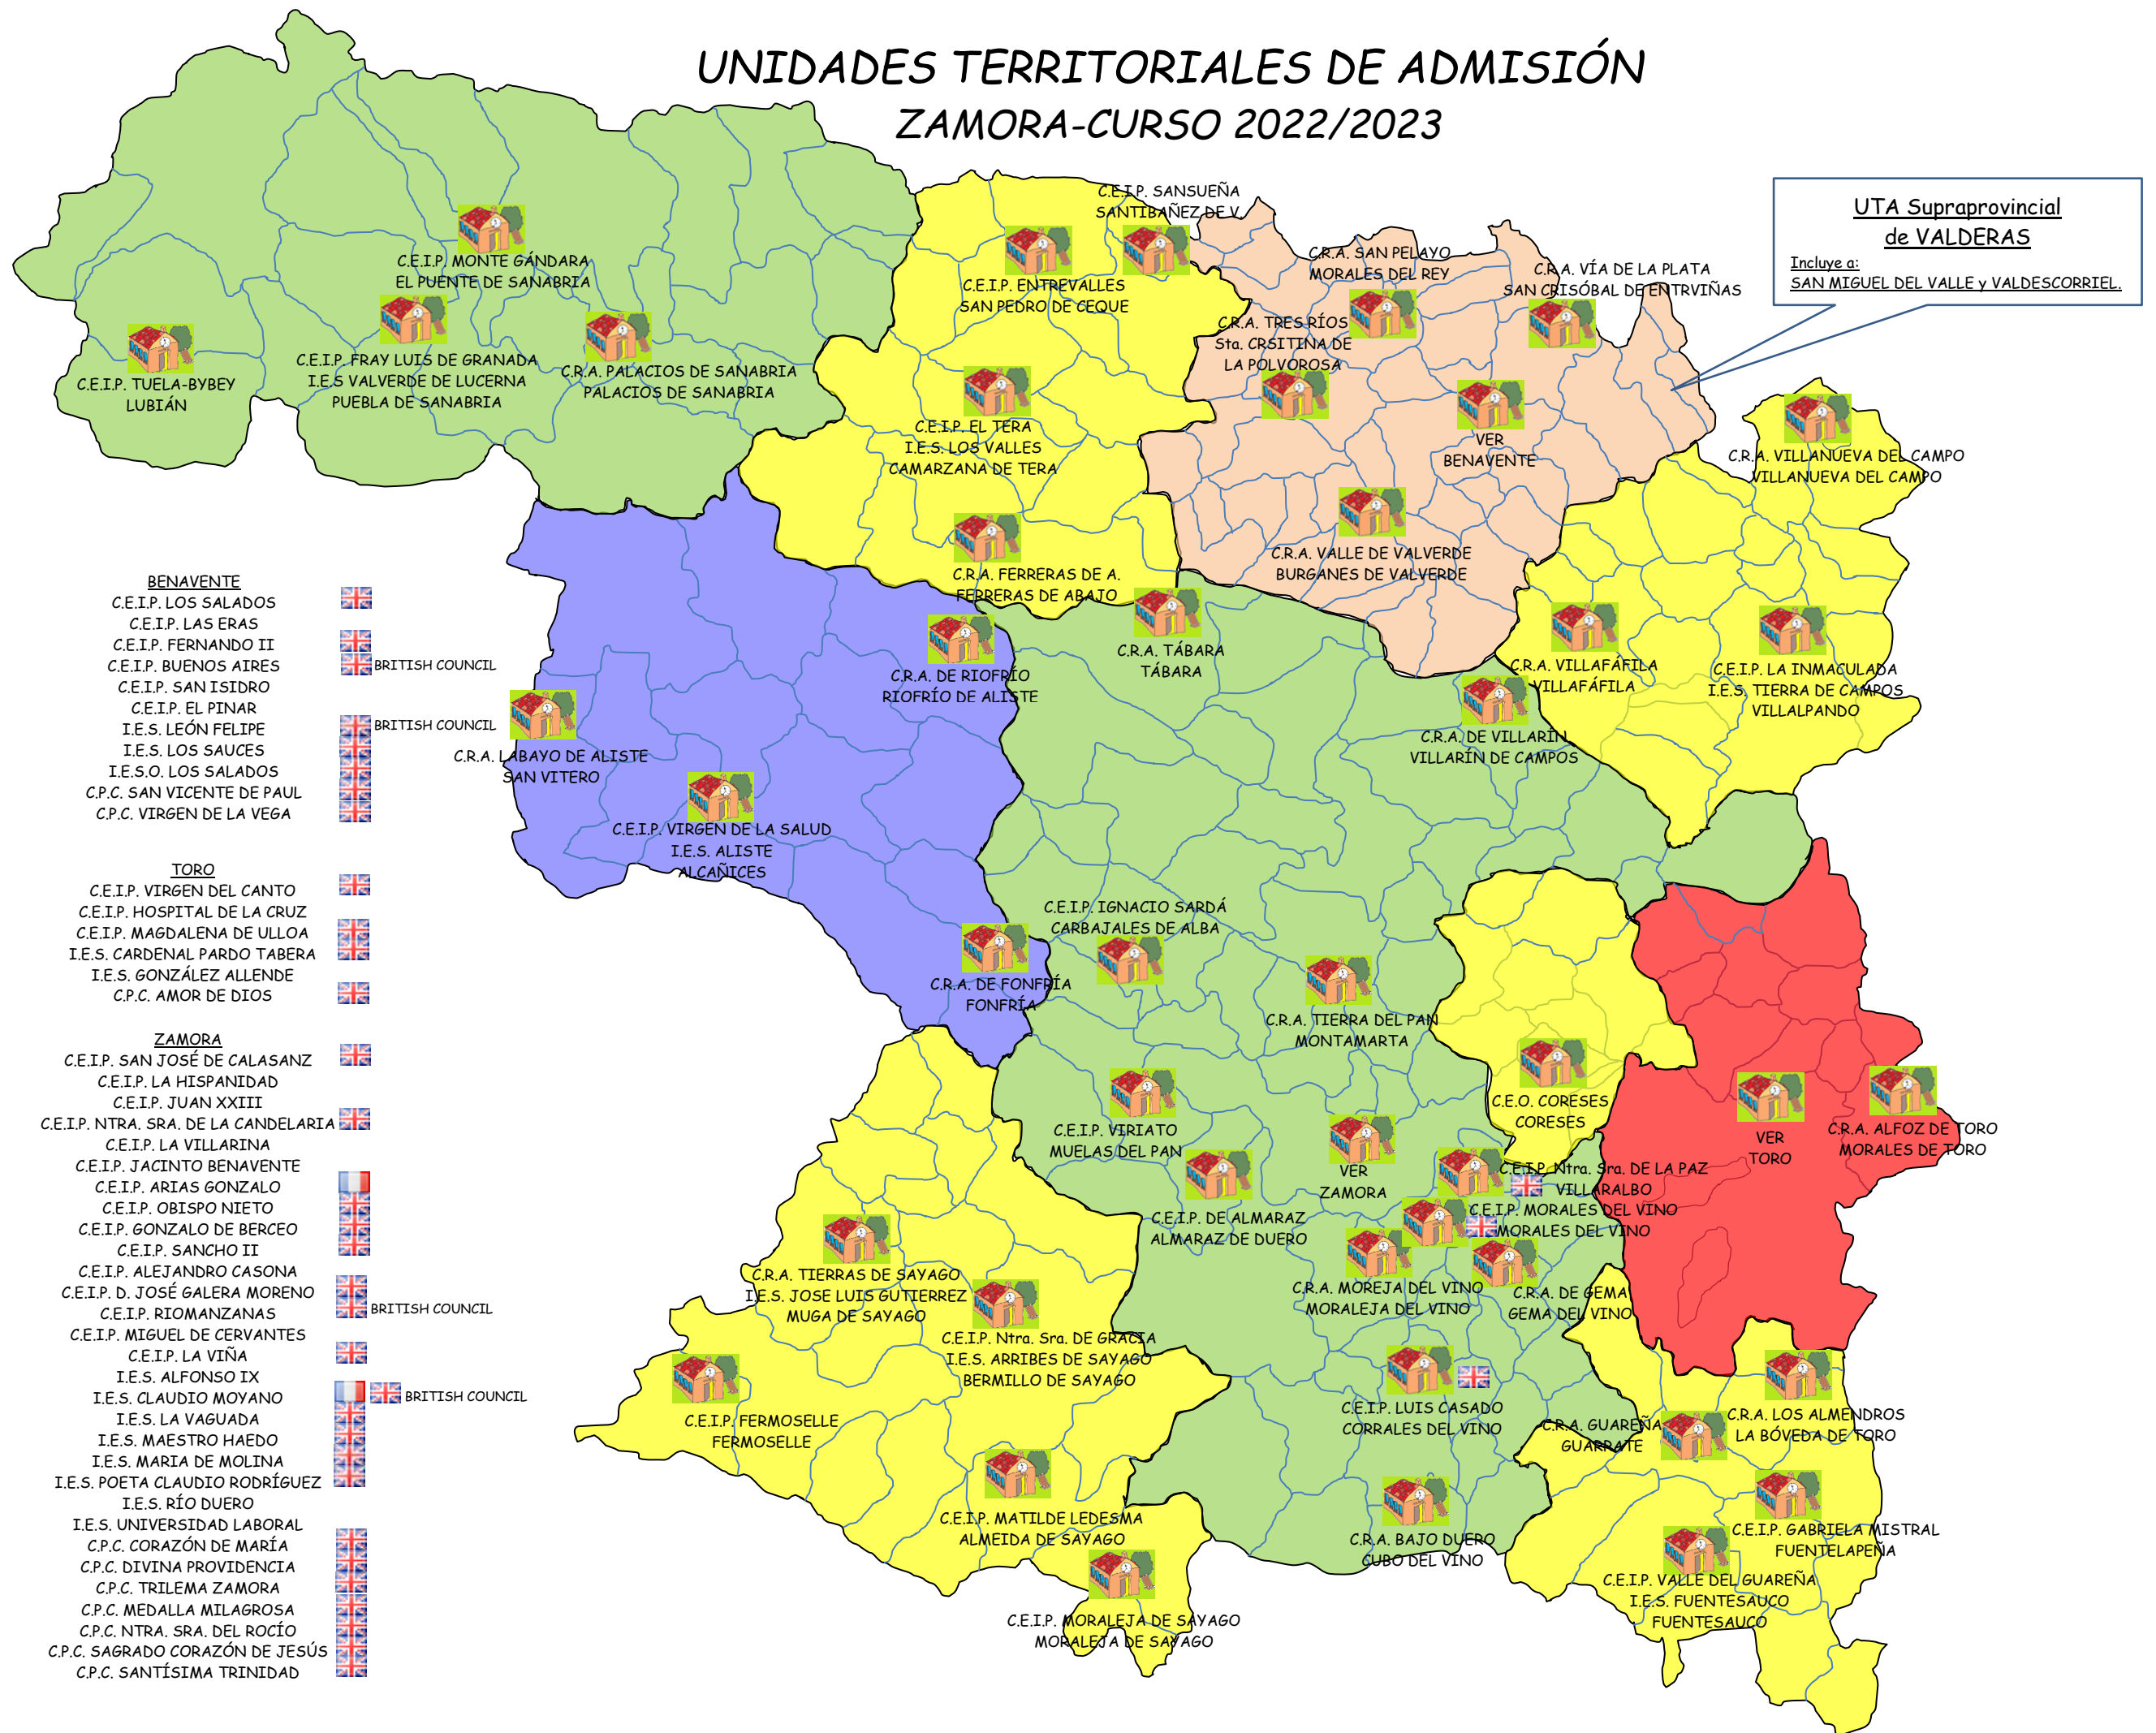

UNIDADES TERRITORIALES DE ADMISIÓN ZAMORA-CURSO 2022/2023

- BENAVENTE**
- C.E.I.P. LOS SALADOS
 - C.E.I.P. LAS ERAS
 - C.E.I.P. FERNANDO II
 - C.E.I.P. BUENOS AIRES
 - C.E.I.P. SAN ISIDRO
 - C.E.I.P. EL PINAR
 - I.E.S. LEÓN FELIPE
 - I.E.S. LOS SAUCES
 - I.E.S.O. LOS SALADOS
 - C.P.C. SAN VICENTE DE PAUL
 - C.P.C. VIRGEN DE LA VEGA
- TORO**
- C.E.I.P. VIRGEN DEL CANTO
 - C.E.I.P. HOSPITAL DE LA CRUZ
 - C.E.I.P. MAGDALENA DE ULLOA
 - I.E.S. CARDENAL PARDO TABERA
 - I.E.S. GONZÁLEZ ALLENDE
 - C.P.C. AMOR DE DIOS
- ZAMORA**
- C.E.I.P. SAN JOSÉ DE CALASANZ
 - C.E.I.P. LA HISPANIDAD
 - C.E.I.P. JUAN XXIII
 - C.E.I.P. NTRA. SRA. DE LA CANDELARIA
 - C.E.I.P. LA VILLARINA
 - C.E.I.P. JACINTO BENAVENTE
 - C.E.I.P. ARIAS GONZALO
 - C.E.I.P. OBISPO NIETO
 - C.E.I.P. GONZALO DE BERCEO
 - C.E.I.P. SANCHO II
 - C.E.I.P. ALEJANDRO CASONA
 - C.E.I.P. D. JOSÉ GALERA MORENO
 - C.E.I.P. RIOMANZANAS
 - C.E.I.P. MIGUEL DE CERVANTES
 - C.E.I.P. LA VIÑA
 - I.E.S. ALFONSO IX
 - I.E.S. CLAUDIO MOYANO
 - I.E.S. LA VAGUADA
 - I.E.S. MAESTRO HAEDO
 - I.E.S. MARIA DE MOLINA
 - I.E.S. POETA CLAUDIO RODRÍGUEZ
 - I.E.S. RÍO DUERO
 - I.E.S. UNIVERSIDAD LABORAL
 - C.P.C. CORAZÓN DE MARÍA
 - C.P.C. DIVINA PROVIDENCIA
 - C.P.C. TRILEMA ZAMORA
 - C.P.C. MEDALLA MILAGROSA
 - C.P.C. NTRA. SRA. DEL ROCÍO
 - C.P.C. SAGRADO CORAZÓN DE JESÚS
 - C.P.C. SANTÍSIMA TRINIDAD

UTA Supraprovincial de VALDERAS
Incluye a:
SAN MIGUEL DEL VALLE y VALDESCORRIEL.